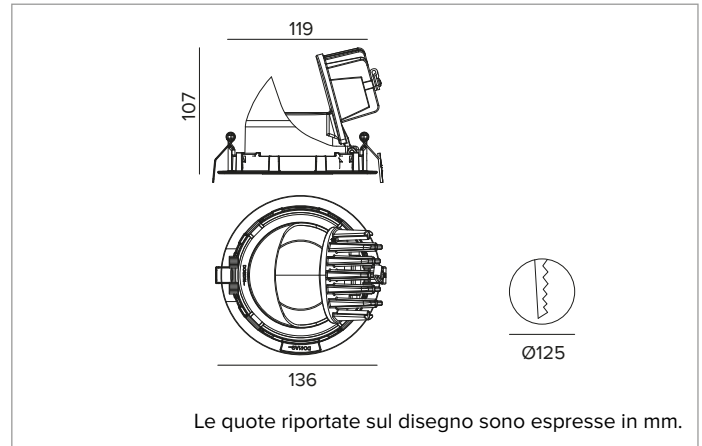

1T9295EL | CCTEVO ESTRAIBILE 125

Proiettore estraibile orientabile da incasso a LED

	3000K	H(m)	D(m)	Emax(lx)		
	Ra90		29°			
	Fixture Power	21W	1	0.52	6350	
	Source Flux	2267lm	2	1.03	1588	
	Fixture Flux	1824lm	3	1.55	706	
	Efficacy	89lm/W	4	2.06	397	
TS1331	Imax=2801cd/klm	Imax	6350cd	5	2.58	254

CCT nominale: 3000K

Durata utile (L80/B10): >50000h tq +25°C

CARATTERISTICHE ILLUMINOTECNICHE

FL - ottica di precisione con anello cut off in silicone nero. Versione con lente in PMMA trasparente. UGR<19 (EN 12464-1).

Colore e finitura: Nero profondo

Peso: 0,7Kg

Grado di protezione: IP20 per la parte incassata

Grado di protezione: IP40 per la parte in vista

CARATTERISTICHE ELETTRICHE

Driver integrato elettronico ON-OFF.